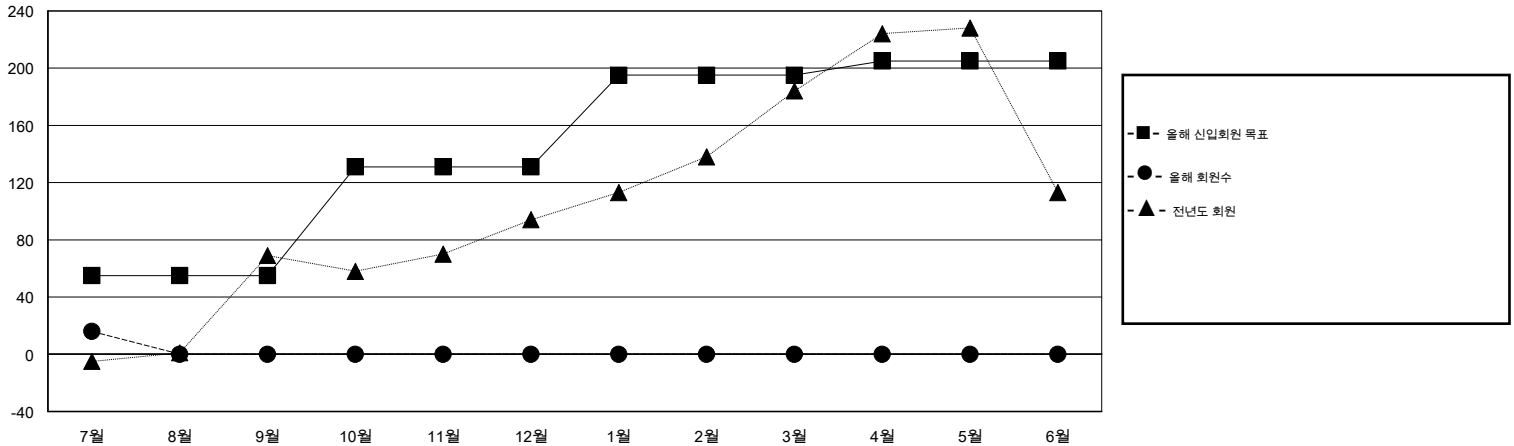

MONTHLY MEMBERSHIP PROGRESS REPORT

District 356 B

Results as of: 7/31/2014

GMT: JUNG YUL CHOI

장소 REPUBLIC OF KOREA

현장지역 GMT 5

클럽					회원 1인당				
결과- 2014-2015					결과- 2014-2015				
사분기	신생클럽 목표	신생클럽	해산된 클럽	순증강/ 감소	사분기	신입회원 목표	총 추가회원	퇴회한 회원	순증강/ 감소
7월/8월/9월	1	0	0	0	7월/8월/9월	55	45	29	16
10월/11월/12월	1	0	0	0	10월/11월/12월	76	0	0	0
1월/2월/3월	1	0	0	0	1월/2월/3월	64	0	0	0
4월/5월/6월	0	0	0	0	4월/5월/6월	10	0	0	0

목표 및 누적 신생클럽 수

목표 및 누적 회원수

해산된 클럽: 0	1명 이상의 신입회원을 등록한 15 CLUBS OF 95	성별 분포
		남성 2,259 (84.20%)
		여성 424 (15.80%)
퇴회회원	여기에 클릭하여 현황보고 내용 검토	가족단위 회원 6
작고 1		세대주 3
클럽해산 0		비 세대주 3
기타 28		
합계 29		