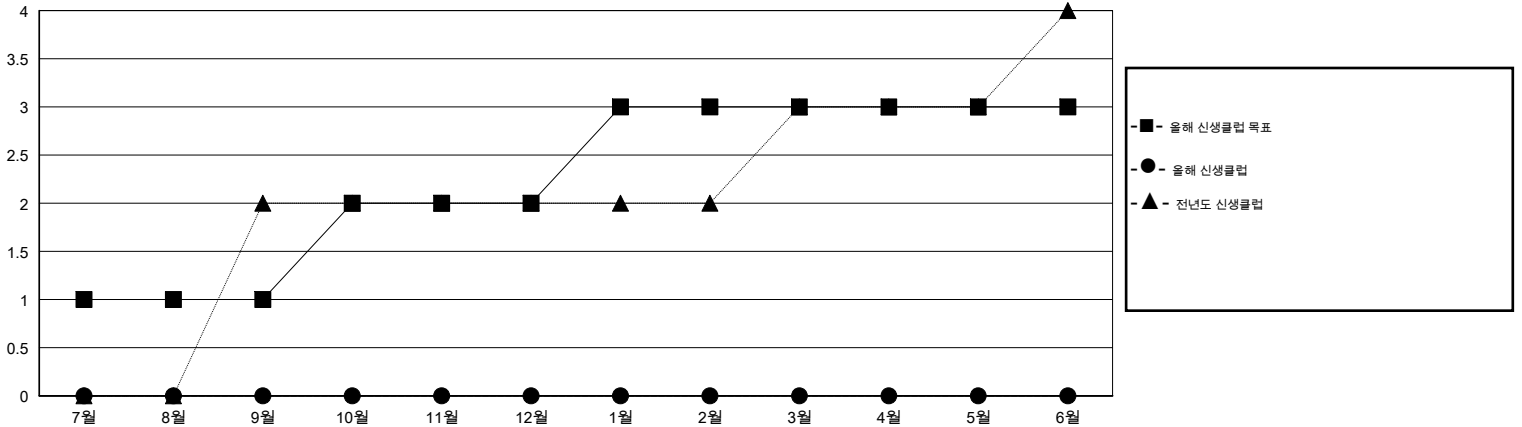

MONTHLY MEMBERSHIP PROGRESS REPORT

District 356 B

Results as of: 7/31/2014

GMT: JUNG YUL CHOI

장소 REPUBLIC OF KOREA

현장지역 GMT 5

클럽					회원 1인당				
결과- 2014-2015					결과- 2014-2015				
사분기	신생클럽 목표	신생클럽	해산된 클럽	순증강/ 감소	사분기	신입회원 목표	총 추가회원	퇴회한 회원	순증강/ 감소
7월/8월/9월	1	0	0	0	7월/8월/9월	55	45	29	16
10월/11월/12월	1	0	0	0	10월/11월/12월	76	0	0	0
1월/2월/3월	1	0	0	0	1월/2월/3월	64	0	0	0
4월/5월/6월	0	0	0	0	4월/5월/6월	10	0	0	0

목표 및 누적 신생클럽 수

목표 및 누적 회원수

해산된 클럽: 0	1명 이상의 신입회원을 등록한 15 CLUBS OF 95	성별 분포
		남성 2,259 (84.20%)
		여성 424 (15.80%)
퇴회회원	여기에 클릭하여 현황보고 내용 검토	가족단위 회원 6
작고 1		세대주 3
클럽해산 0		비 세대주 3
기타 28		
합계 29		